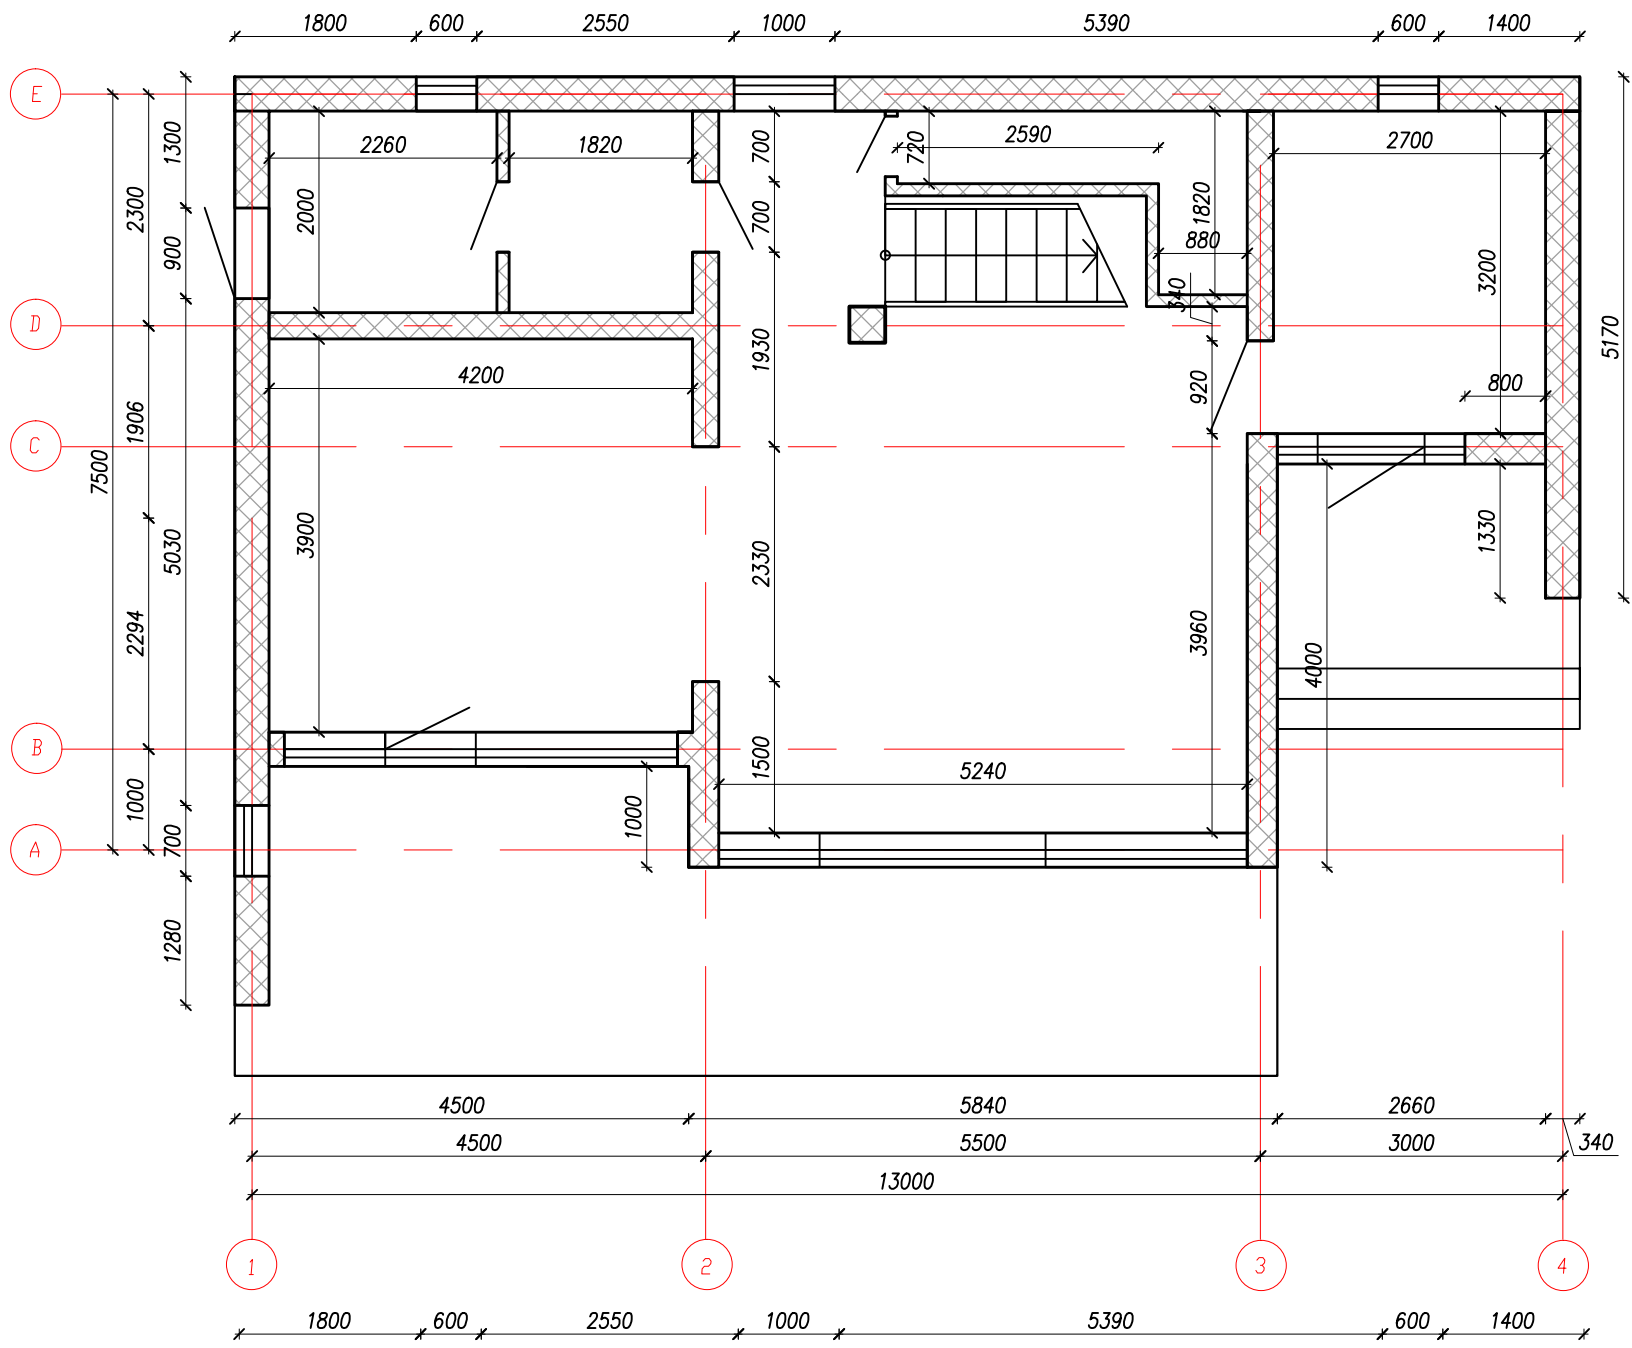

1 этаж

2 этаж

РАЗРАБОТАЛ		Обмерочный план М 1:75	Лист
ПРОВЕРИЛ			

1 этаж

2 этаж

РАЗРАБОТАЛ		План расстановки мебели М 1:75	Лист
ПРОВЕРИЛ			