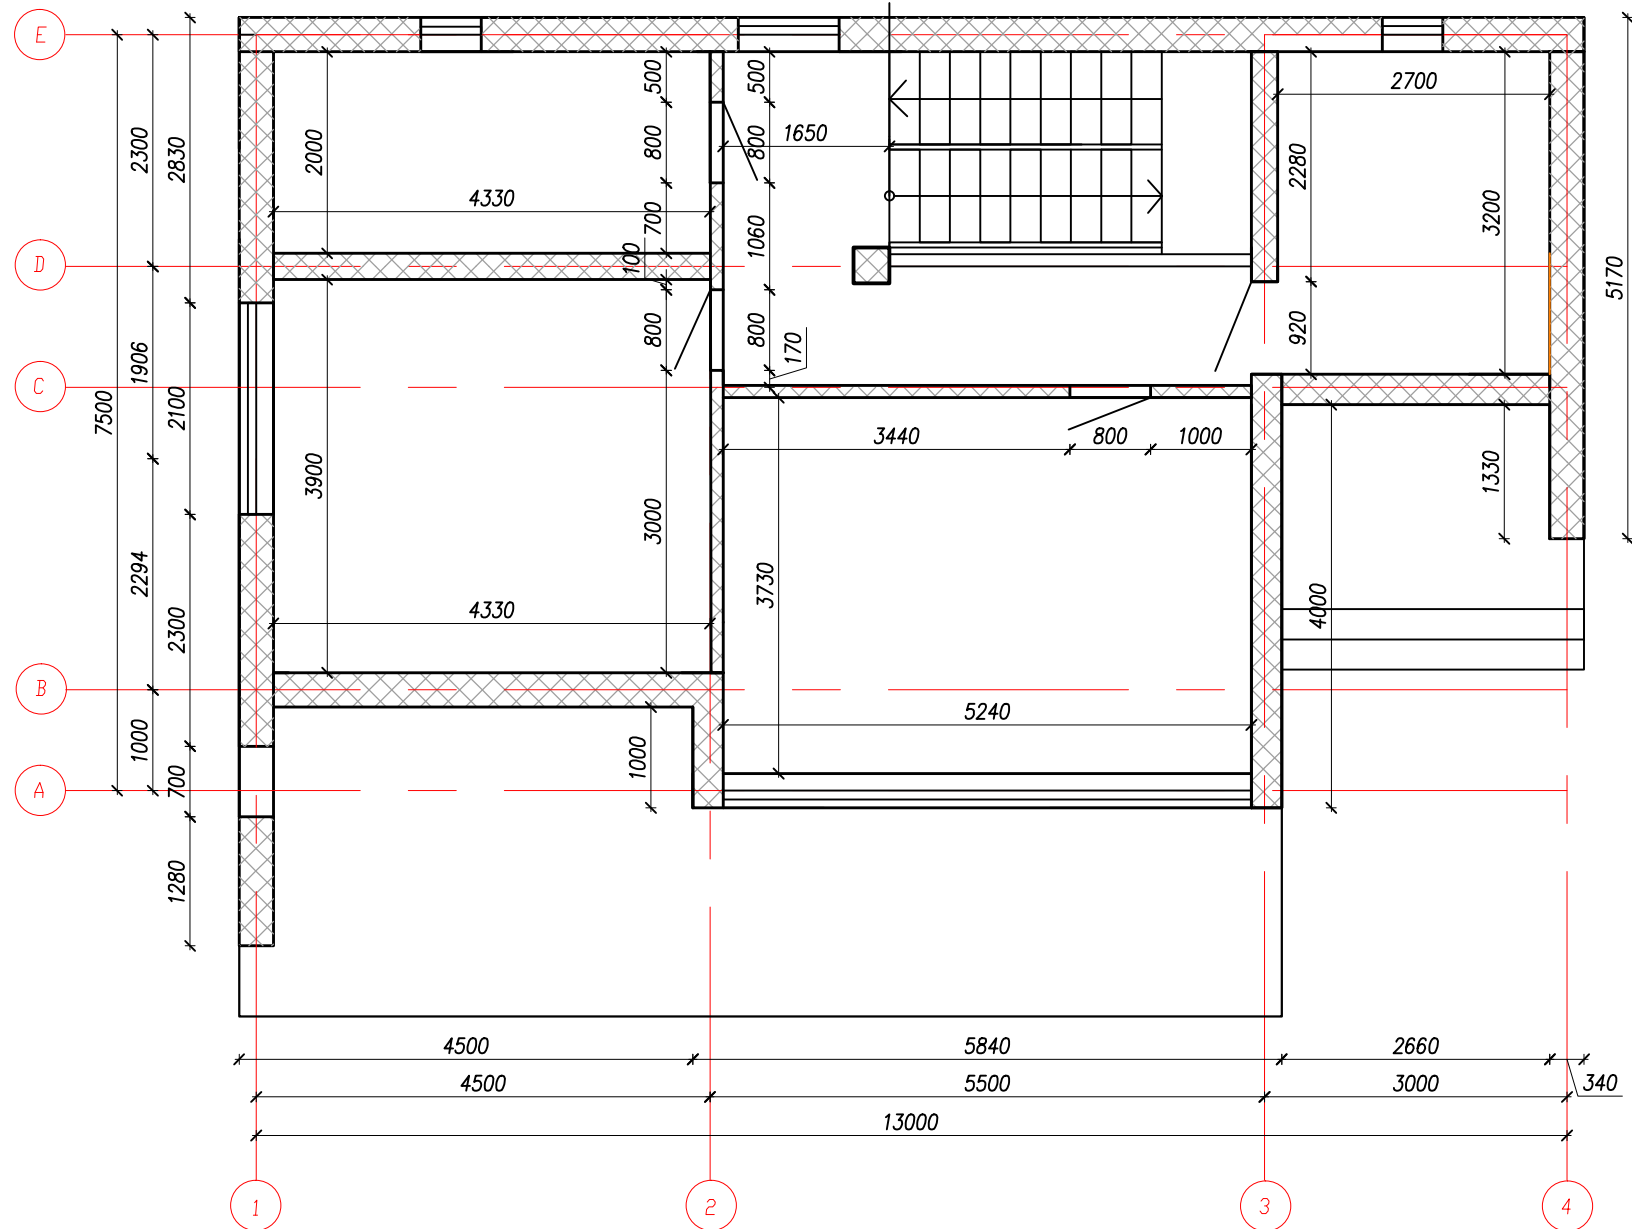

1 этаж

2 этаж

РАЗРАБОТАЛ		Обмерочный план М 1:75	Лист
ПРОВЕРИЛ			

1 этаж

2 этаж

РАЗРАБОТАЛ		План расстановки мебели М 1:75	Лист
ПРОВЕРИЛ			